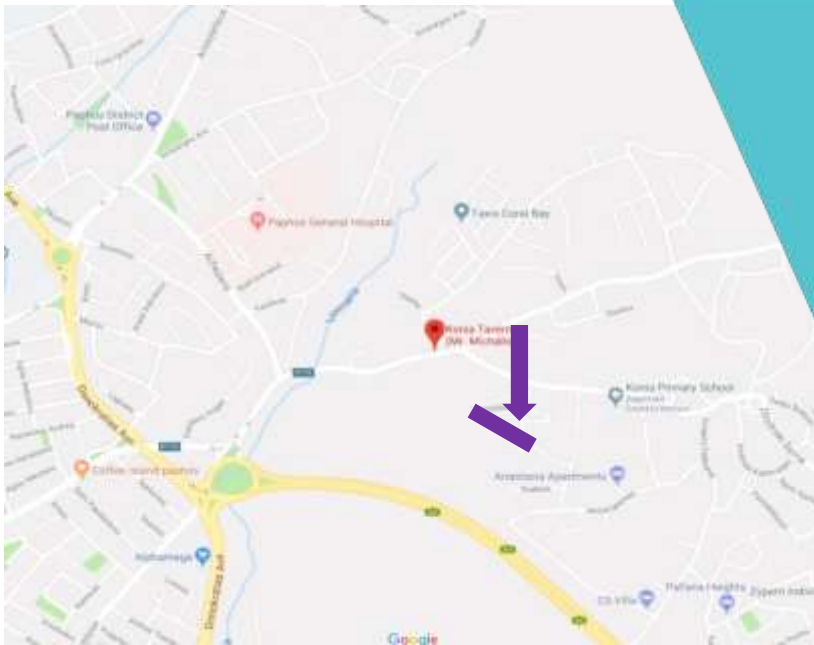

РАСПОЛОЖЕНИЕ

Konia Luxury Villas расположены всего в нескольких сотнях метров от деревни Конья.

Проект находится всего в нескольких минутах езды от шоссе, ведущего в аэропорт всего за 10 минут, и с немедленным доступом к городу Пафос, барам, ресторанам, магазинам и пляжам. Больница, а также местные и международные школы находятся всего в нескольких минутах езды.

Сама Конья - деревня, которая по-прежнему сохраняет традиционные характеристики кипрской деревни и имеет знаменитые таверны на деревенской площади, которые позволяют насладиться местной кухней.